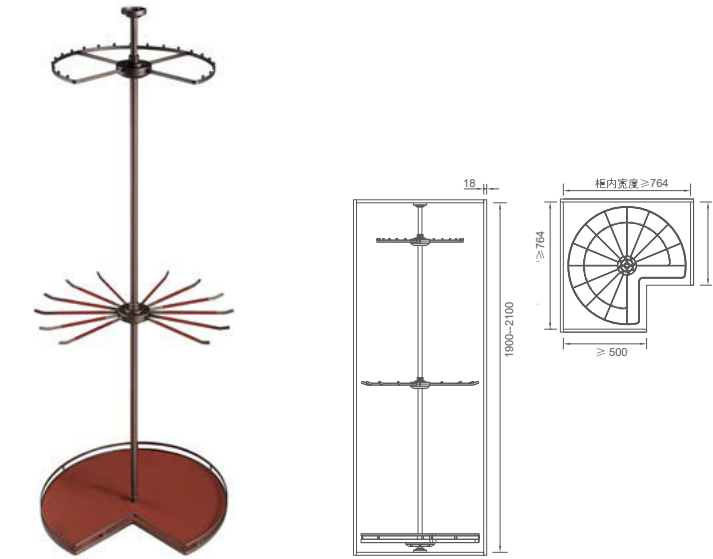

GIÁ TREO ĐỒ NẶNG HẠ
SOFT-CLOSE LIFTABLE HANGER

Mã sản phẩm Item No.	Thông Số Specification (WxDxH)	Thông Số Lot Lông Tủ Applicative inner width	Giá Niềm Yết Retail Price
6081601	(564-764)x150x900mm	564-764mm	3.380.000đ
6081602	(764-1064)x150x900mm	764-1064mm	3.499.000đ

GIÁ TRÊN CHƯA BAO GỒM VAT

PHỤ KIỆN TỦ ÁO

HERA

KỆ GÓC XOAY 3 TẦNG

360° THREE-TIER
ROTATABLE CORNER SHELF

Mã sản phẩm Item No.	Thông Số Specification (WxDxH)	Thông Số Lot Lồng Tủ Applicative inner width	Giá Niêm Yết Retail Price
6082000	Φ720xH935mm	≥ 764mm	8.870.000đ

HERA

KỆ XOAY GÓC ĐA CHỨC NĂNG

HIGH ROTATABLE
MULTIFUNCTIONAL SHELF

Mã sản phẩm Item No.	Thông Số Specification (WxDxH)	Thông Số Lot Lồng Tủ Applicative inner width	Giá Niêm Yết Retail Price
6082100	Φ70xH(1900-2100)mm	≥ 764mm	6.799.000đ

GƯƠNG SOI DẠNG TRƯỢT

LUXURY MULTIFUNCTIONAL
SLIDING MIRROR

Mã sản phẩm Item No.	Thông Số Specification (WxDxH)	Thông Số Lot Lồng Tủ Applicative inner width	Giá Niêm Yết Retail Price
6082400	90x460x1280mm	-----	3.900.000đ