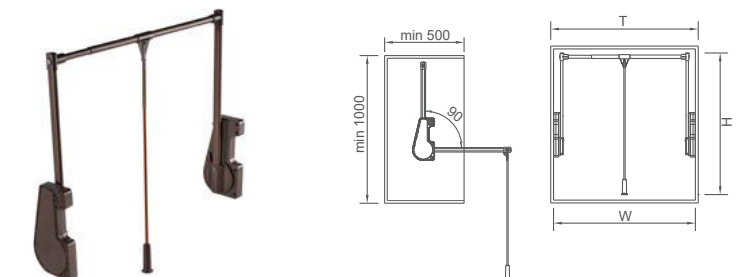

Mã sản phẩm Item No.	Thông Số Specification (WxDxH)	Thông Số Lot Lông Tủ Applicative inner width	Giá Niềm Yết Retail Price
6081601	(564-764)x150x900mm	564-764mm	3.380.000đ
6081602	(764-1064)x150x900mm	764-1064mm	3.499.000đ