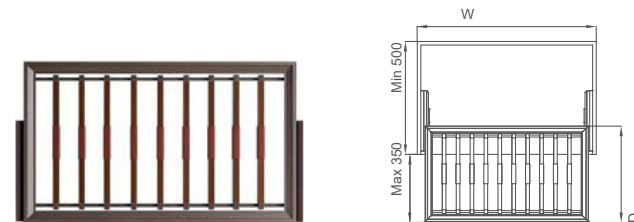

Mã sản phẩm Item No.	Thông Số Specification (WxDxH)	Thông Số Lot Lông Tủ Applicative inner width	Giá Niềm Yết Retail Price
6080460	564x463x52mm	554-570mm	4.450.000đ
6080470	664x463x52mm	654-670mm	4.570.000đ
6080480	764x463x52mm	754-770mm	5.130.000đ
6080490	864x463x52mm	854-870mm	5.250.000đ