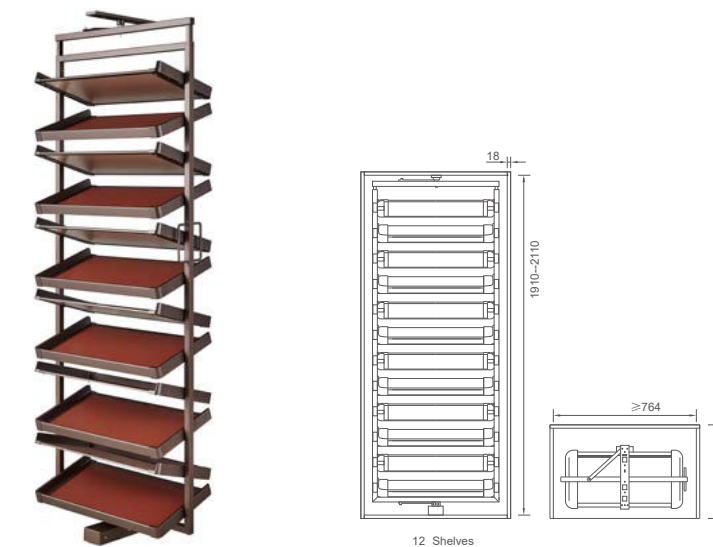

HERA

KỆ XOAY GÓC ĐA CHỨC NĂNG

HIGH ROTATABLE
MULTIFUNCTIONAL SHELF

Mã sản phẩm Item No.	Thông Số Specification (WxDxH)	Thông Số Lot Lồng Tủ Applicative inner width	Giá Niêm Yết Retail Price
6082100	Φ70xH(1900-2100)mm	≥ 764mm	6.799.000đ

GƯƠNG SOI DẠNG TRƯỢT

LUXURY MULTIFUNCTIONAL
SLIDING MIRROR

Mã sản phẩm Item No.	Thông Số Specification (WxDxH)	Thông Số Lot Lồng Tủ Applicative inner width	Giá Niêm Yết Retail Price
6082400	90x460x1280mm	-----	3.900.000đ

GIÁ XOAY NHIỀU TẦNG

360° ROTATABLE MULTI-LAYER
SHOES RACK

Mã sản phẩm Item No.	Thông Số Specification (WxDxH)	Thông Số Lot Lồng Tủ Applicative inner width	Số tầng Layer	Giá Niêm Yết Retail Price
6082301	700x360x(790-990)mm	764mm trở lên	4	8.870.000đ
6082302	700x360x(1070-1270)mm	764mm trở lên	6	10.350.000đ
6082303	700x360x(1350-1550)mm	764mm trở lên	8	12.800.000đ
6082305	700x360x(1630-1830)mm	764mm trở lên	10	14.280.000đ
6082304	700x360x(1910-2110)mm	764mm trở lên	12	15.720.000đ