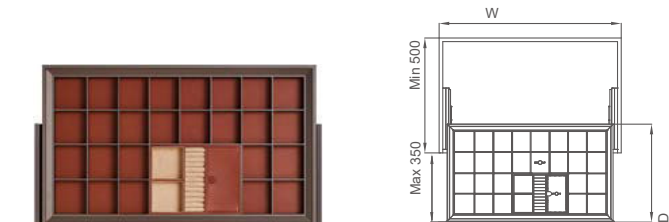

HỘC KÉO MAY DA THỦ CÔNG
SOFT-CLOSE LEATHER BASKET

Mã sản phẩm Item No.	Thông Số Specification (WxDxH)	Thông Số Lot Lông Tủ Applicative inner width	Giá Niềm Yết Retail Price
6080260	564x463x215mm	554-570mm	5.480.000đ
6080270	664x463x215mm	654-670mm	5.620.000đ
6080280	764x463x215mm	754-770mm	6.310.000đ
6080290	864x463x215mm	854-870mm	6.460.000đ

GIÁ TRÊN CHƯA BAO GỒM VAT

NUOMI

HERA

GIÁ TREO ÁO, BẮT NÓC TỬ,
GIẢM CHẮN
SOFT-CLOSE TOP-INSTALL
CLOTHES RACK

Mã sản phẩm Item No.	Thông Số Specification (WxDxH)	Giá Niềm Yết Retail Price
6081300	0x468x135mm	1.130.000đ
6081301	0x368x135mm	1.100.000đ

HỘC CHỨA TRANG SỨC
SOFT-CLOSE DECORATION SHELF

Mã sản phẩm Item No.	Thông Số Specification (WxDxH)	Thông Số Lot Lông Tủ Applicative inner width	Giá Niềm Yết Retail Price
6080660	564x463x52mm	554-570mm	5.590.000đ
6080670	664x463x52mm	654-670mm	5.730.000đ
6080680	764x463x52mm	754-770mm	6.430.000đ
6080690	864x463x52mm	854-870mm	6.580.000đ