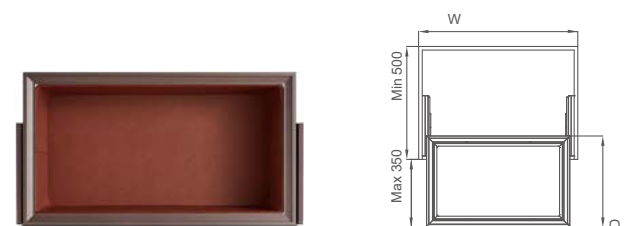

Mã sản phẩm Item No.	Thông Số Specification (WxDxH)	Thông Số Lot Lông Tủ Applicative inner width	Giá Niềm Yết Retail Price
6080260	564x463x215mm	554-570mm	5.480.000đ
6080270	664x463x215mm	654-670mm	5.620.000đ
6080280	764x463x215mm	754-770mm	6.310.000đ
6080290	864x463x215mm	854-870mm	6.460.000đ