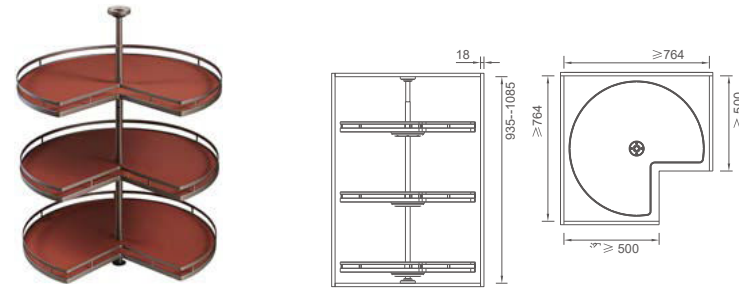

GIÁ TREO ĐỒ NẶNG HẠ
SOFT-CLOSE LIFTABLE HANGER

Mã sản phẩm Item No.	Thông Số Specification (WxDxH)	Thông Số Lot Lông Tủ Applicative inner width	Giá Niềm Yết Retail Price
6081601	(564-764)x150x900mm	564-764mm	3.380.000đ
6081602	(764-1064)x150x900mm	764-1064mm	3.499.000đ

GIÁ TRÊN CHƯA BAO GỒM VAT

PHỤ KIỆN TỦ ÁO

HERA

KỆ GÓC XOAY 3 TẦNG

360° THREE-TIER
ROTATABLE CORNER SHELF

Mã sản phẩm Item No.	Thông Số Specification (WxDxH)	Thông Số Lot Lồng Tủ Applicative inner width	Giá Niêm Yết Retail Price
6082000	Φ720xH935mm	≥ 764mm	8.870.000đ

HERA

KỆ XOAY GÓC ĐA CHỨC NĂNG

HIGH ROTATABLE
MULTIFUNCTIONAL SHELF

Mã sản phẩm Item No.	Thông Số Specification (WxDxH)	Thông Số Lot Lồng Tủ Applicative inner width	Giá Niêm Yết Retail Price
6082100	Φ70xH(1900-2100)mm	≥ 764mm	6.799.000đ

GƯƠNG SOI DẠNG TRƯỢT

LUXURY MULTIFUNCTIONAL
SLIDING MIRROR

Mã sản phẩm Item No.	Thông Số Specification (WxDxH)	Thông Số Lot Lồng Tủ Applicative inner width	Giá Niêm Yết Retail Price
6082400	90x460x1280mm	-----	3.900.000đ