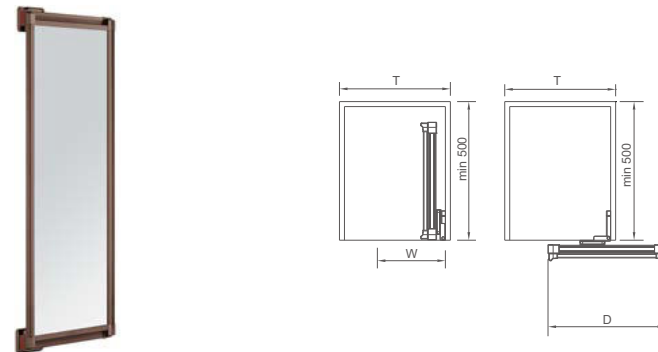

GIÁ TRÊN CHƯA BAO GỒM VAT

PHỤ KIỆN TỦ ÁO

HERA

KỆ GÓC XOAY 3 TẦNG

360° THREE-TIER
ROTATABLE CORNER SHELF

Mã sản phẩm Item No.	Thông Số Specification (WxDxH)	Thông Số Lot Lồng Tủ Applicative inner width	Giá Niêm Yết Retail Price
6082000	Φ720xH935mm	≥ 764mm	8.870.000đ

HERA

KỆ XOAY GÓC ĐA CHỨC NĂNG

HIGH ROTATABLE
MULTIFUNCTIONAL SHELF

Mã sản phẩm Item No.	Thông Số Specification (WxDxH)	Thông Số Lot Lồng Tủ Applicative inner width	Giá Niêm Yết Retail Price
6082100	Φ70xH(1900-2100)mm	≥ 764mm	6.799.000đ

GƯƠNG SOI DẠNG TRƯỢT

LUXURY MULTIFUNCTIONAL
SLIDING MIRROR

Mã sản phẩm Item No.	Thông Số Specification (WxDxH)	Thông Số Lot Lồng Tủ Applicative inner width	Giá Niêm Yết Retail Price
6082400	90x460x1280mm	-----	3.900.000đ