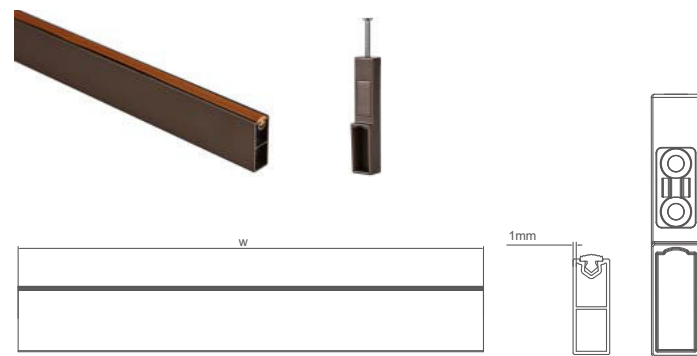

GƯƠNG SOI DẠNG TRƯỢT

LUXURY MULTIFUNCTIONAL
SLIDING MIRROR

Mã sản phẩm Item No.	Thông Số Specification (WxDxH)	Thông Số Lot Lồng Tủ Applicative inner width	Giá Niêm Yết Retail Price
6082400	90x460x1280mm	-----	3.900.000đ

GIÁ XOAY NHIỀU TẦNG

360° ROTATABLE MULTI-LAYER
SHOES RACK

Mã sản phẩm Item No.	Thông Số Specification (WxDxH)	Thông Số Lot Lồng Tủ Applicative inner width	Số tầng Layer	Giá Niêm Yết Retail Price
6082301	700x360x(790-990)mm	764mm trở lên	4	8.870.000đ
6082302	700x360x(1070-1270)mm	764mm trở lên	6	10.350.000đ
6082303	700x360x(1350-1550)mm	764mm trở lên	8	12.800.000đ
6082305	700x360x(1630-1830)mm	764mm trở lên	10	14.280.000đ
6082304	700x360x(1910-2110)mm	764mm trở lên	12	15.720.000đ

THANH TREO ĐỒ

CLOTHES RAIL/HOLDER FOR
CLOTHES RAIL

Mã sản phẩm Item No.	Thông Số Length	Chất Liệu Material	Giá Niêm Yết Retail Price
6083100	3000mm	Hợp kim nhôm	590.000đ
6083101	-----	Hợp kim kẽm + nhựa ABS	70.000đ