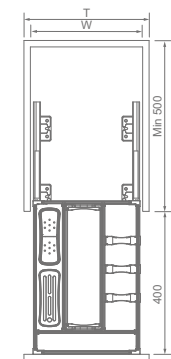

PULL-OUT BASKET FOR SEASONING

Mã sản phẩm Item No.	Chiều rộng tủ Cabinet width	Rộng x Sâu x Cao Width x Depth x Height	Chất liệu Material	Bề mặt Surface	Quy trình Process	Giá Price
3074001	400mm	350x450x490mm	Nhôm + Kính/Aluminium +glass	Polish purple	Mechanical polish over acid	4,230,000

PULL-OUT BASKET FOR SEASONING

Mã sản phẩm Item No.	Chiều rộng tủ Cabinet width	Rộng x Sâu x Cao Width x Depth x Height	Chất liệu Material	Bề mặt Surface	Quy trình Process	Giá Price
3074002	400mm	350x450x490mm	Nhôm + Kính/Aluminium +glass	Polish purple	Mechanical polish over acid	4,230,000

PULL-OUT BASKET FOR SEASONING

Mã sản phẩm Item No.	Chiều rộng tủ Cabinet width	Rộng x Sâu x Cao Width x Depth x Height	Chất liệu Material	Bề mặt Surface	Quy trình Process	Giá Price
3073501	350mm	300x450x490mm	Nhôm + Kính/Aluminium +glass	Polish purple	Mechanical polish over acid	4,130,000

PULL-OUT BASKET FOR SEASONING

Mã sản phẩm Item No.	Chiều rộng tủ Cabinet width	Rộng x Sâu x Cao Width x Depth x Height	Chất liệu Material	Bề mặt Surface	Quy trình Process	Giá Price
3073001	300mm	250x450x490mm	Nhôm + Kính/Aluminium +glass	Polish purple	Mechanical polish over acid	3,840,000