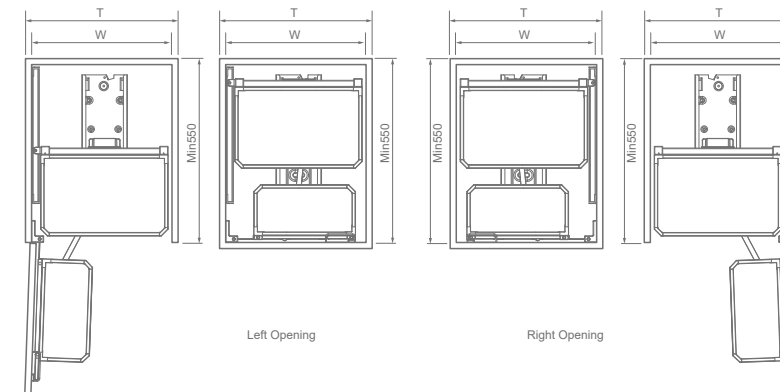

PULL-OUT BASKET FOR SEASONING

Mã sản phẩm Item No.	Chiều rộng tủ Cabinet width	Rộng x Sâu x Cao Width x Depth x Height	Chất liệu Material	Bề mặt Surface	Quy trình Process	Giá Price
3072001	200mm	150x450x490mm	Nhôm + Kính/Aluminium +glass	Polish purple	Mechanical polish over acid	3,240,000

SIDE-AMOUNTED BASKET UNDER SINK

Mã sản phẩm Item No.	Chiều rộng tủ Cabinet width	Rộng x Sâu x Cao Width x Depth x Height	Chất liệu Material	Bề mặt Surface	Quy trình Process	Giá Price
3072004A	—	215x460x450mm	Nhôm + Kính/Aluminium +glass	Polish purple	Mechanical polish over acid	2,180,000

Left Opening Right Opening

BASE CABINET PANTRY ROLL-OUT

Mã sản phẩm Frame item No.	Mã khay Basket item No.	Chiều rộng tủ Cabinet width	Rộng x Sâu x Cao Width x Depth x Height	Mô tả Description	Giá Price
202007B	2020077A	450mm	405x500x(600 above)mm	Universal for left & right	4,480,000
202008B	2020078A	600mm	555x500x(600 above)mm	Universal for left & right	4,790,000

Mã sản phẩm Item No.	Chiều rộng tủ Cabinet width	Rộng x Sâu x Cao Width x Depth x Height	Chất liệu Material	Bề mặt Surface	Quy trình Process	Giá Price
4076001A	600mm	564x275x550mm	Nhôm + Kính/Aluminium +glass	Polish purple	Mechanical polish over acid	7,320,000
4077001A	700mm	664x275x550mm	Nhôm + Kính/Aluminium +glass	Polish purple	Mechanical polish over acid	7,420,000
4078001A	800mm	764x275x550mm	Nhôm + Kính/Aluminium +glass	Polish purple	Mechanical polish over acid	7,490,000
4079001A	900mm	864x275x550mm	Nhôm + Kính/Aluminium +glass	Polish purple	Mechanical polish over acid	7,660,000