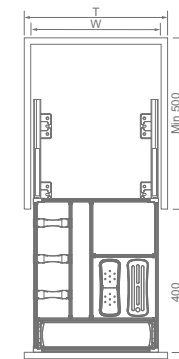

PULL-OUT BASKET FOR SEASONING

Mã sản phẩm Item No.	Chiều rộng tủ Cabinet width	Rộng x Sâu x Cao Width x Depth x Height	Chất liệu Material	Bề mặt Surface	Quy trình Process	Giá Price
3074501	450mm	400x450x490mm	Nhôm + Kính/Aluminium + glass	Polish purple	Mechanical polish over acid	4,350,000

PULL-OUT BASKET FOR SEASONING

Mã sản phẩm Item No.	Chiều rộng tủ Cabinet width	Rộng x Sâu x Cao Width x Depth x Height	Chất liệu Material	Bề mặt Surface	Quy trình Process	Giá Price
3074001	400mm	350x450x490mm	Nhôm + Kính/Aluminium +glass	Polish purple	Mechanical polish over acid	4,230,000

PULL-OUT BASKET FOR SEASONING

Mã sản phẩm Item No.	Chiều rộng tủ Cabinet width	Rộng x Sâu x Cao Width x Depth x Height	Chất liệu Material	Bề mặt Surface	Quy trình Process	Giá Price
3074002	400mm	350x450x490mm	Nhôm + Kính/Aluminium +glass	Polish purple	Mechanical polish over acid	4,230,000

PULL-OUT BASKET FOR SEASONING

Mã sản phẩm Item No.	Chiều rộng tủ Cabinet width	Rộng x Sâu x Cao Width x Depth x Height	Chất liệu Material	Bề mặt Surface	Quy trình Process	Giá Price
3073501	350mm	300x450x490mm	Nhôm + Kính/Aluminium +glass	Polish purple	Mechanical polish over acid	4,130,000