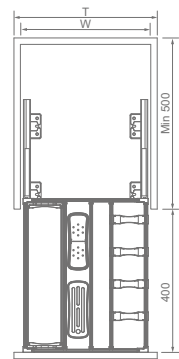

FRONT PANEL WITH HANDLE FOR PULL-OUT BASKET

Mã sản phẩm Item No.	Chiều rộng tủ Cabinet width	Rộng x Sâu x Cao Width x Depth x Height	Chất liệu Material	Bề mặt Surface	Quy trình Process	Giá Price
3076000	600mm	505x16x115mm	Nhôm + Kính/Aluminium +glass	Polish purple	Mechanical polish over acid	170,000
3077000	700mm	605x16x115mm	Nhôm + Kính/Aluminium +glass	Polish purple	Mechanical polish over acid	200,000
3077500	750mm	655x16x115mm	Nhôm + Kính/Aluminium +glass	Polish purple	Mechanical polish over acid	230,000
3078000	800mm	705x16x115mm	Nhôm + Kính/Aluminium +glass	Polish purple	Mechanical polish over acid	260,000
3079000	900mm	805x16x115mm	Nhôm + Kính/Aluminium +glass	Polish purple	Mechanical polish over acid	290,000

PULL-OUT BASKET FOR SEASONING

Mã sản phẩm Item No.	Chiều rộng tủ Cabinet width	Rộng x Sâu x Cao Width x Depth x Height	Chất liệu Material	Bề mặt Surface	Quy trình Process	Giá Price
3074501	450mm	400x450x490mm	Nhôm + Kính/Aluminium + glass	Polish purple	Mechanical polish over acid	4,350,000

PULL-OUT BASKET FOR SEASONING

Mã sản phẩm Item No.	Chiều rộng tủ Cabinet width	Rộng x Sâu x Cao Width x Depth x Height	Chất liệu Material	Bề mặt Surface	Quy trình Process	Giá Price
3074001	400mm	350x450x490mm	Nhôm + Kính/Aluminium +glass	Polish purple	Mechanical polish over acid	4,230,000

PULL-OUT BASKET FOR SEASONING

Mã sản phẩm Item No.	Chiều rộng tủ Cabinet width	Rộng x Sâu x Cao Width x Depth x Height	Chất liệu Material	Bề mặt Surface	Quy trình Process	Giá Price
3074002	400mm	350x450x490mm	Nhôm + Kính/Aluminium +glass	Polish purple	Mechanical polish over acid	4,230,000