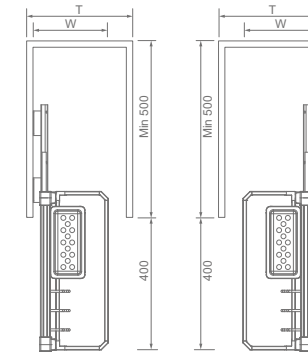

PULL-OUT BASKET FOR SEASONING

Mã sản phẩm Item No.	Chiều rộng tủ Cabinet width	Rộng x Sâu x Cao Width x Depth x Height	Chất liệu Material	Bề mặt Surface	Quy trình Process	Giá Price
3073001	300mm	250x450x490mm	Nhôm + Kính/Aluminium +glass	Polish purple	Mechanical polish over acid	3,840,000

PULL-OUT BASKET FOR SEASONING

Mã sản phẩm Item No.	Chiều rộng tủ Cabinet width	Rộng x Sâu x Cao Width x Depth x Height	Chất liệu Material	Bề mặt Surface	Quy trình Process	Giá Price
3072001	200mm	150x450x490mm	Nhôm + Kính/Aluminium +glass	Polish purple	Mechanical polish over acid	3,240,000

SIDE-AMOUNTED BASKET UNDER SINK

Mã sản phẩm Item No.	Chiều rộng tủ Cabinet width	Rộng x Sâu x Cao Width x Depth x Height	Chất liệu Material	Bề mặt Surface	Quy trình Process	Giá Price
3072004A	—	215x460x450mm	Nhôm + Kính/Aluminium +glass	Polish purple	Mechanical polish over acid	2,180,000

Left Opening Right Opening

BASE CABINET PANTRY ROLL-OUT

Mã sản phẩm Frame item No.	Mã khay Basket item No.	Chiều rộng tủ Cabinet width	Rộng x Sâu x Cao Width x Depth x Height	Mô tả Description	Giá Price
202007B	2020077A	450mm	405x500x(600 above)mm	Universal for left & right	4,480,000
202008B	2020078A	600mm	555x500x(600 above)mm	Universal for left & right	4,790,000