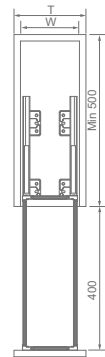

PULL-OUT BASKET FOR SEASONING

Mã sản phẩm Item No.	Chiều rộng tủ Cabinet width	Rộng x Sâu x Cao Width x Depth x Height	Chất liệu Material	Bề mặt Surface	Quy trình Process	Giá Price
3073501	350mm	300x450x490mm	Nhôm + Kính/Aluminium +glass	Polish purple	Mechanical polish over acid	4,130,000

PULL-OUT BASKET FOR SEASONING

Mã sản phẩm Item No.	Chiều rộng tủ Cabinet width	Rộng x Sâu x Cao Width x Depth x Height	Chất liệu Material	Bề mặt Surface	Quy trình Process	Giá Price
3073001	300mm	250x450x490mm	Nhôm + Kính/Aluminium +glass	Polish purple	Mechanical polish over acid	3,840,000

PULL-OUT BASKET FOR SEASONING

Mã sản phẩm Item No.	Chiều rộng tủ Cabinet width	Rộng x Sâu x Cao Width x Depth x Height	Chất liệu Material	Bề mặt Surface	Quy trình Process	Giá Price
3072001	200mm	150x450x490mm	Nhôm + Kính/Aluminium +glass	Polish purple	Mechanical polish over acid	3,240,000

SIDE-AMOUNTED BASKET UNDER SINK

Mã sản phẩm Item No.	Chiều rộng tủ Cabinet width	Rộng x Sâu x Cao Width x Depth x Height	Chất liệu Material	Bề mặt Surface	Quy trình Process	Giá Price
3072004A	—	215x460x450mm	Nhôm + Kính/Aluminium +glass	Polish purple	Mechanical polish over acid	2,180,000