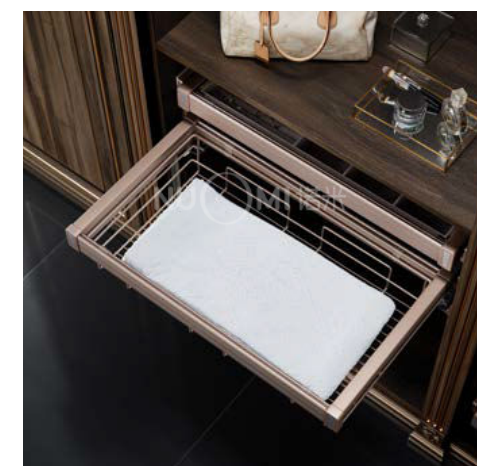

HỘC KÉO NAN DÂY, GIẢM CHẤM SOFT-CLOSING WIRE BASKET