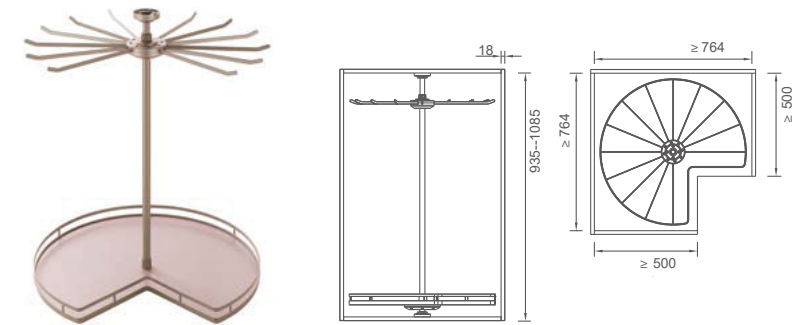

GIÁ TRÊN CHƯA BAO GỒM VAT

VIOLET

HỆ GÓC XOAY KẾT HỢP GIÁ VÀ KỆ
ROTATABLE TROUSERS
RACK AND SHELF GROUP

Mã sản phẩm Item No.	Thông Số Specification (WxDxH)	Thông Số Lọt Lòng Tủ Applicative inner width	Giá Niêm Yết Retail Price
6051900	Φ710xH935mm	≥ 764mm	

KỆ GÓC XOAY BA TẦNG
360° THREE-TIER ROTATABLE
CORNER BASKET

Mã sản phẩm Item No.	Thông Số Specification (WxDxH)	Thông Số Lọt Lòng Tủ Applicative inner width	Giá Niêm Yết Retail Price
6052000	Φ710xH935mm	≥ 764mm	6,130,000