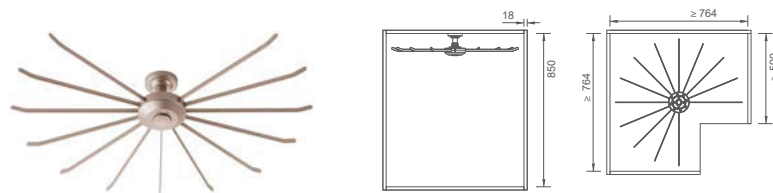

GIÁ TRÊN CHƯA BAO GỒM VAT