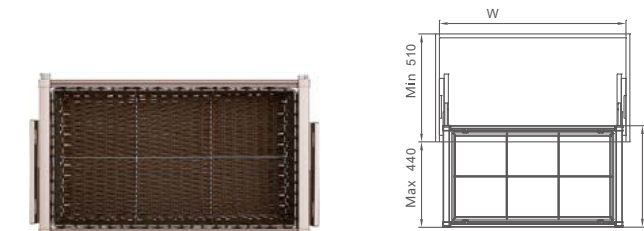

Mã sản phẩm Item No.	Thông Số Specification (WxDxH)	Thông Số Lot Lồng Tủ Applicative inner width	Giá Niêm Yết Retail Price
6050260	564x480x190mm	564-664mm	3,360,000
6050270	664x480x190mm	664-764mm	3,520,000
6050280	764x480x190mm	764-864mm	3,710,000
6050290	864x480x190mm	864-964mm	3,850,000