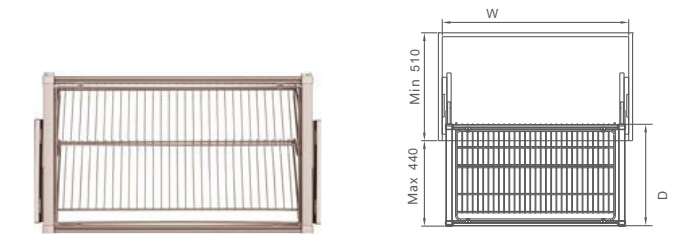

HỘC KÉO CHỨA TRANG SỨC
SOFT-CLOSING
DECORATIONS SHELF

Mã sản phẩm Item No.	Thông Số Specification (WxDxH)	Thông Số Lot Lòng Tủ Applicative inner width	Giá Niêm Yết Retail Price
6050660	564x480x80mm	564-664mm	2,380,000
6050670	664x480x80mm	664-764mm	2,540,000
6050680	764x480x80mm	764-864mm	2,710,000
6050690	864x480x80mm	864-964mm	2,870,000

GIÁ TRÊN CHƯA BAO GỒM VAT

NUOMI

VIOLET

GIÁ ĐỒ GIÀY
SOFT-CLOSING SHOES RACK

Mã sản phẩm Item No.	Thông Số Specification (WxDxH)	Thông Số Lot Lòng Tủ Applicative inner width	Giá Niêm Yết Retail Price
6050780	764x480x160mm	764-864mm	2,380,000
6050790	864x480x160mm	864-964mm	2,540,000

KỆ BA TẦNG, THÀNH KỆ BẰNG KÍNH
THREE-LAYERS GLASS-SIDE BASKET

Mã sản phẩm Item No.	Thông Số Specification (WxDxH)	Thông Số Lot Lòng Tủ Applicative inner width	Giá Niêm Yết Retail Price
6050800	330x480x860mm	-----	2,710,000