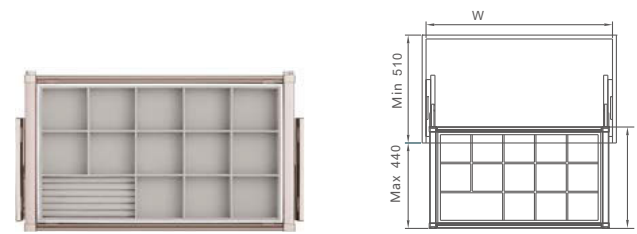

GIÁ TREO ĐA CHỨC NĂNG,
GIẢM CHẮN
SOFT-CLOSING
MULTIFUNCTIONAL WIRE RACK

Mã sản phẩm Item No.	Thông Số Specification (WxDxH)	Thông Số Lot Lòng Tủ Applicative inner width	Giá Niêm Yết Retail Price
6050560	564x480x160mm	564-664mm	2,380,000
6050570	664x480x160mm	664-764mm	2,540,000
6050580	764x480x160mm	764-864mm	2,710,000
6050590	864x480x160mm	864-964mm	2,870,000

HỘC KÉO CHỨA TRANG SỨC
SOFT-CLOSING
DECORATIONS SHELF

Mã sản phẩm Item No.	Thông Số Specification (WxDxH)	Thông Số Lot Lòng Tủ Applicative inner width	Giá Niêm Yết Retail Price
6050660	564x480x80mm	564-664mm	2,380,000
6050670	664x480x80mm	664-764mm	2,540,000
6050680	764x480x80mm	764-864mm	2,710,000
6050690	864x480x80mm	864-964mm	2,870,000