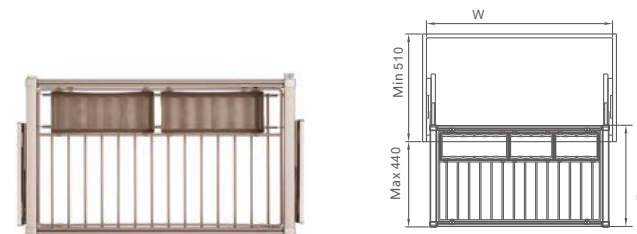

VIOLET

GIÁ TREO QUẦN TÂY, GIẢM CHẮN
SOFT-CLOSING TROUSERS RACK

Mã sản phẩm Item No.	Thông Số Specification (WxDxH)	Thông Số Lot Lòng Tủ Applicative inner width	Giá Niêm Yết Retail Price
6050460	564x480x75mm	564-664mm	2,380,000
6050470	664x480x75mm	664-764mm	2,540,000
6050480	764x480x75mm	764-864mm	2,710,000
6050490	864x480x75mm	864-964mm	2,870,000

GIÁ TREO ĐA CHỨC NĂNG,
GIẢM CHẮN
SOFT-CLOSING
MULTIFUNCTIONAL WIRE RACK

Mã sản phẩm Item No.	Thông Số Specification (WxDxH)	Thông Số Lot Lòng Tủ Applicative inner width	Giá Niêm Yết Retail Price
6050560	564x480x160mm	564-664mm	2,380,000
6050570	664x480x160mm	664-764mm	2,540,000
6050580	764x480x160mm	764-864mm	2,710,000
6050590	864x480x160mm	864-964mm	2,870,000