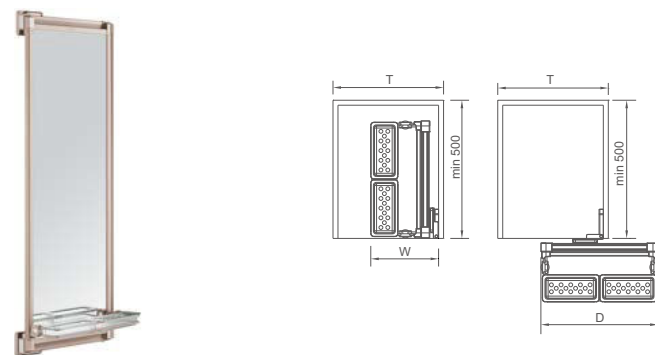

GIÁ TRÊN CHƯA BAO GỒM VAT

NUOMI

GIÁ TRÊN CHƯA BAO GỒM VAT

PHỤ KIỆN TỦ ÁO

VIOLET

GƯƠNG TRANG ĐIỂM CAO CẤP
LUXURY MULTIFUNCTIONAL
SLIDING MIRROR

Mã sản phẩm Item No.	Thông Số Specification (WxDxH)	Giá Niêm Yết Retail Price
6052400	320x460x1280mm	4,360,000

GƯƠNG TRANG ĐIỂM TRƯỢT ĐƠN
SIMPLE SLIDING MIRROR

Mã sản phẩm Item No.	Thông Số Specification (WxDxH)	Giá Niêm Yết Retail Price
6052500	48x396x1216mm	1,970,000
6052502	48x396x1016mm	1,900,000

THANH TREO ÁO/BẢN ĐỠ
THANH TREO ÁO HÌNH THANG
CLOTHES RAIL/HOLDER FOR
CLOTHES RAIL