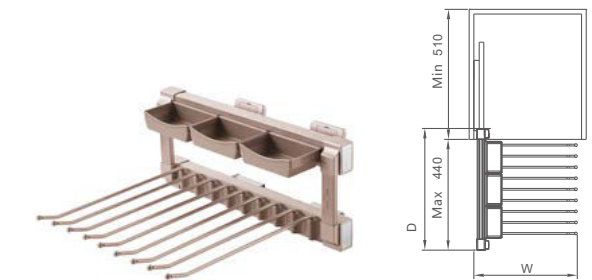

VIOLET

GIÁ TREO ÁO, BẮT NÓC TỦ, GIẢM CHẮN
TOP-INSTALL SOFT-CLOSING WIRE CLOTHES RACK

Mã sản phẩm Item No.	Thông Số Specification (WxDxH)	Giá Niêm Yết Retail Price
6051300	110x468x135mm	1,240,000
6051301	110x368x135mm	1,190,000

GIÁ TREO QUẦN GIẢM CHẮN, BẮT NÓC TỦ
TOP-INSTALL WIRE TROUSERS RACK

Mã sản phẩm Item No.	Thông Số Specification (WxDxH)	Thông Số Lọt Lòng Tủ Applicative inner width	Giá Niêm Yết Retail Price
6051100	610x468x135mm	-----	3,820,000

GIÁ TREO QUẦN ĐA CHỨC NĂNG
MULTI-FUNCTIONAL MOVABLE TROUSERS RACK

Mã sản phẩm Item No.	Thông Số Specification (WxDxH)	Giá Niêm Yết Retail Price
6051400	400x468x220mm	2,050,000

GIÁ TREO QUẦN DÀI CHỮ S, BẮT NÓC TỦ, GIẢM CHẮN
TOP-INSTALL S-SHAPED TROUSERS RACK