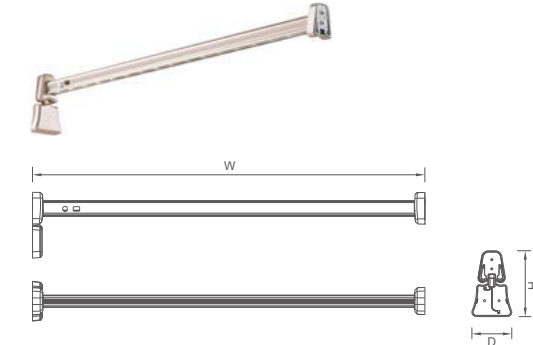

NUOMI

VIOLET

THANH TREO ÁO /BẢN ĐỠ
THANH TREO ÁO HÌNH OVAL
CLOTHES RAIL/HOLDER FOR
CLOTHES RAIL

Mã Sản Phẩm Item No.	Chiều Dài Length	Vật liệu Material	Giá Niêm Yết Retail Price
6052700	3000mm	Hợp kim nhôm	650,000
6052701	-----	Hợp kim nhôm + nhựa ABS	50,000

THANH TREO ÁO /BẢN ĐỠ
THANH TREO ÁO TRÒN
CLOTHES RAIL/HOLDER FOR
CLOTHES RAIL

Mã Sản Phẩm Item No.	Chiều Dài Length	Vật liệu Material	Giá Niêm Yết Retail Price
6052800	3000mm	Hợp kim nhôm	650,000
6052801	-----	Hợp kim nhôm + nhựa ABS	50,000

THANH TREO ÁO TÍCH HỢP
ĐÈN LED
CLOTHES RAIL WITH LIGHT

Mã sản phẩm Item No.	Thông Số Specification (WxDxH)	Thông Số Lọt Lòng Tủ Applicative inner width	Giá Niêm Yết Retail Price
6052960	-----	564mm	1,200,000
6052980	-----	764mm	1,300,000
6052990	-----	864mm	1,340,000