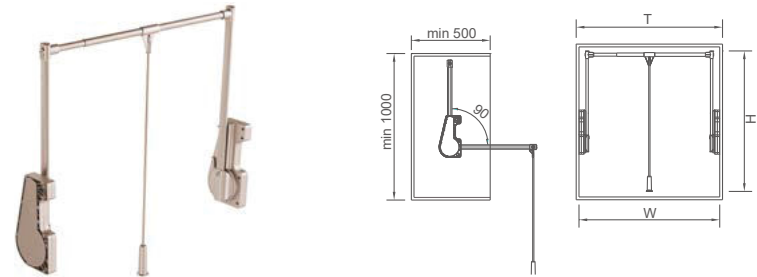

GIÁ TRÊN CHƯA BAO GỒM VAT

NUOMI

GIÁ TRÊN CHƯA BAO GỒM VAT

PHỤ KIỆN TỦ ÁO

VIOLET

GIÁ TREO ĐỒ NẶNG HẠ,
GIẢM CHẶN
SOFT-CLOSING LIFTABLE HANGER

Mã sản phẩm Item No.	Thông Số Specification (WxDxH)	Thông Số Lọt Lòng Tủ Applicative inner width	Giá Niêm Yết Retail Price
6051601	(564-764)x150x900mm	564-764mm	2,800,000
6051602	(764-1064)x150x900mm	764-1064mm	2,900,000

MÓC TREO XOAY, BẮT NÓC TỦ
TOP-INSTALL ROTATABLE HANGER

Mã sản phẩm Item No.	Thông Số Specification (WxDxH)	Thông Số Lọt Lòng Tủ Applicative inner width	Giá Niêm Yết Retail Price
6051700	Φ520xH125mm	≥ 764mm	1,190,000