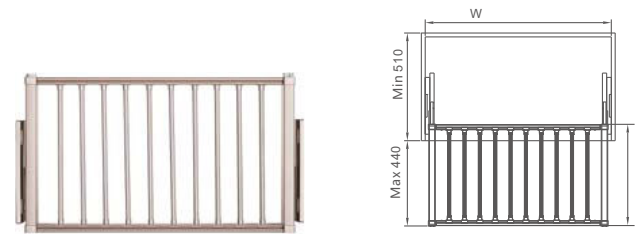

VIOLET

GIÁ TREO QUẦN TÂY, GIẢM CHẮN
SOFT-CLOSING TROUSERS RACK

Mã sản phẩm Item No.	Thông Số Specification (WxDxH)	Thông Số Lot Lòng Tủ Applicative inner width	Giá Niêm Yết Retail Price
6050460	564x480x75mm	564-664mm	2,380,000
6050470	664x480x75mm	664-764mm	2,540,000
6050480	764x480x75mm	764-864mm	2,710,000
6050490	864x480x75mm	864-964mm	2,870,000

GIÁ TREO ĐA CHỨC NĂNG,
GIẢM CHẮN
SOFT-CLOSING
MULTIFUNCTIONAL WIRE RACK

Mã sản phẩm Item No.	Thông Số Specification (WxDxH)	Thông Số Lot Lòng Tủ Applicative inner width	Giá Niêm Yết Retail Price
6050560	564x480x160mm	564-664mm	2,380,000
6050570	664x480x160mm	664-764mm	2,540,000
6050580	764x480x160mm	764-864mm	2,710,000
6050590	864x480x160mm	864-964mm	2,870,000

HỘC KÉO CHỨA TRANG SỨC
SOFT-CLOSING
DECORATIONS SHELF

Mã sản phẩm Item No.	Thông Số Specification (WxDxH)	Thông Số Lot Lòng Tủ Applicative inner width	Giá Niêm Yết Retail Price
6050660	564x480x80mm	564-664mm	2,380,000
6050670	664x480x80mm	664-764mm	2,540,000
6050680	764x480x80mm	764-864mm	2,710,000
6050690	864x480x80mm	864-964mm	2,870,000

GIÁ TRÊN CHƯA BAO GỒM VAT

NUOMI

VIOLET

GIÁ ĐỒ GIÀY
SOFT-CLOSING SHOES RACK

Mã sản phẩm Item No.	Thông Số Specification (WxDxH)	Thông Số Lot Lòng Tủ Applicative inner width	Giá Niêm Yết Retail Price
6050780	764x480x160mm	764-864mm	2,380,000
6050790	864x480x160mm	864-964mm	2,540,000

KỆ BA TẦNG, THÀNH KỆ BẰNG KÍNH
THREE-LAYERS GLASS-SIDE BASKET

Mã sản phẩm Item No.	Thông Số Specification (WxDxH)	Thông Số Lot Lòng Tủ Applicative inner width	Giá Niêm Yết Retail Price
6050800	330x480x860mm	-----	2,710,000

KỆ BA TẦNG, THÀNH KỆ GIẤ MÂY
THREE LAYERS RATTAN BASKET