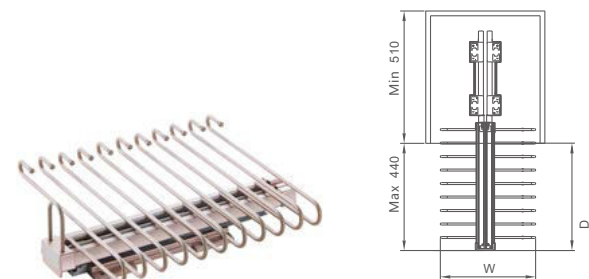

GIÁ TREO QUẦN GIẢM CHẮN, BẮT NÓC TỦ
TOP-INSTALL WIRE TROUSERS RACK

Mã sản phẩm Item No.	Thông Số Specification (WxDxH)	Thông Số Lọt Lòng Tủ Applicative inner width	Giá Niêm Yết Retail Price
6051100	610x468x135mm	-----	3,820,000

GIÁ TREO QUẦN ĐA CHỨC NĂNG
MULTI-FUNCTIONAL MOVABLE TROUSERS RACK

Mã sản phẩm Item No.	Thông Số Specification (WxDxH)	Giá Niêm Yết Retail Price
6051400	400x468x220mm	2,050,000

GIÁ TREO QUẦN DÀI CHỮ S, BẮT NÓC TỦ, GIẢM CHẮN
TOP-INSTALL S-SHAPED TROUSERS RACK

Mã sản phẩm Item No.	Thông Số Specification (WxDxH)	Thông Số Lọt Lòng Tủ Applicative inner width	Giá Niêm Yết Retail Price
6051200	335x468x135mm	-----	1,890,000

GIÁ TREO CRAVAT
SOFT-CLOSING TIE RACK

Mã sản phẩm Item No.	Thông Số Specification (WxDxH)	Giá Niêm Yết Retail Price
6051500	140x468x70mm	910,000