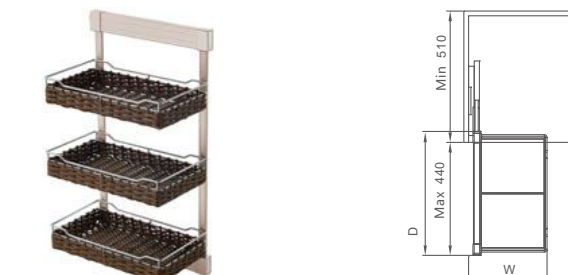

GIÁ TRÊN CHƯA BAO GỒM VAT

PHỤ KIỆN TỦ ÁO