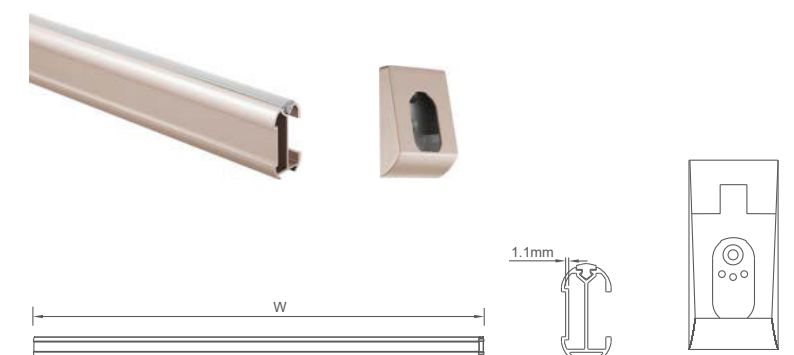

VIOLET

GƯƠNG TRANG ĐIỂM CAO CẤP
LUXURY MULTIFUNCTIONAL
SLIDING MIRROR

Mã sản phẩm Item No.	Thông Số Specification (WxDxH)	Giá Niêm Yết Retail Price
6052400	320x460x1280mm	4,360,000

GƯƠNG TRANG ĐIỂM TRƯỢT ĐƠN
SIMPLE SLIDING MIRROR

Mã sản phẩm Item No.	Thông Số Specification (WxDxH)	Giá Niêm Yết Retail Price
6052500	48x396x1216mm	1,970,000
6052502	48x396x1016mm	1,900,000

THANH TREO ÁO/BẢN ĐỠ
THANH TREO ÁO HÌNH THANG
CLOTHES RAIL/HOLDER FOR
CLOTHES RAIL

Mã Sản Phẩm Item No.	Chiều Dài Length	Vật liệu Material	Giá Niêm Yết Retail Price
6052600	3000mm	Hợp kim nhôm	650,000
6052601	-----	Hợp kim nhôm + nhựa ABS	50,000
6052602	-----	Hợp kim nhôm	100,000

GIÁ TRÊN CHƯA BAO GỒM VAT

NUOMI

VIOLET

THANH TREO ÁO /BẢN ĐỠ
THANH TREO ÁO HÌNH OVAL
CLOTHES RAIL/HOLDER FOR
CLOTHES RAIL

Mã Sản Phẩm Item No.	Chiều Dài Length	Vật liệu Material	Giá Niêm Yết Retail Price
6052700	3000mm	Hợp kim nhôm	650,000
6052701	-----	Hợp kim nhôm + nhựa ABS	50,000

THANH TREO ÁO /BẢN ĐỠ
THANH TREO ÁO TRÒN
CLOTHES RAIL/HOLDER FOR
CLOTHES RAIL

Mã Sản Phẩm Item No.	Chiều Dài Length	Vật liệu Material	Giá Niêm Yết Retail Price
6052800	3000mm	Hợp kim nhôm	650,000
6052801	-----	Hợp kim nhôm + nhựa ABS	50,000

THANH TREO ÁO TÍCH HỢP
ĐÈN LED
CLOTHES RAIL WITH LIGHT

Mã sản phẩm Item No.	Thông Số Specification (WxDxH)	Thông Số Lọt Lòng Tủ Applicative inner width	Giá Niêm Yết Retail Price
6052960	-----	564mm	1,200,000
6052980	-----	764mm	1,300,000
6052990	-----	864mm	1,340,000

GIÁ TRÊN CHƯA BAO GỒM VAT

PHỤ KIỆN TỦ ÁO