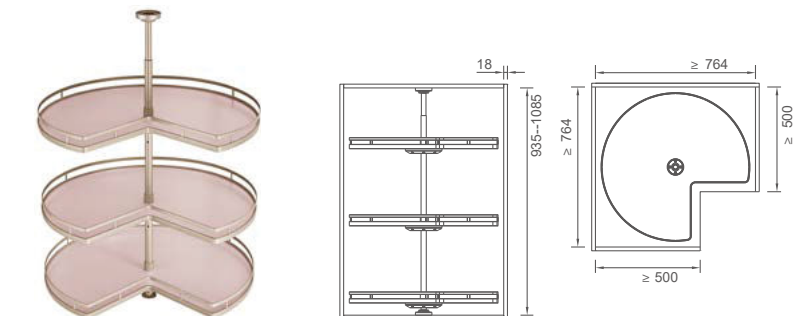

GIÁ TRÊN CHƯA BAO GỒM VAT

VIOLET

HỆ GÓC XOAY KẾT HỢP GIÁ VÀ KỆ
ROTATABLE TROUSERS
RACK AND SHELF GROUP

Mã sản phẩm Item No.	Thông Số Specification (WxDxH)	Thông Số Lọt Lòng Tủ Applicative inner width	Giá Niêm Yết Retail Price
6051900	Φ710xH935mm	≥ 764mm	

KỆ GÓC XOAY BA TẦNG
360° THREE-TIER ROTATABLE
CORNER BASKET

Mã sản phẩm Item No.	Thông Số Specification (WxDxH)	Thông Số Lọt Lòng Tủ Applicative inner width	Giá Niêm Yết Retail Price
6052000	Φ710xH935mm	≥ 764mm	6,130,000