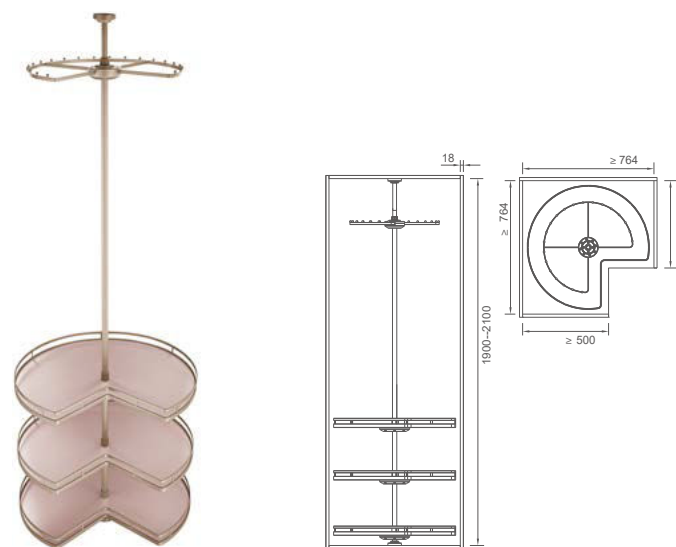

GIÁ TRÊN CHƯA BAO GỒM VAT

PHỤ KIỆN TỦ ÁO

VIOLET

KỆ GÓC XOAY ĐA NĂNG
HIGH ROTATABLE
MULTIFUNCTIONAL SHELF

Mã sản phẩm Item No.	Thông Số Specification (WxDxH)	Thông Số Lot Lòng Tủ Applicative inner width	Giá Niêm Yết Retail Price
6052100	Φ710xH(1900-2100)mmmm	≥ 764mm	5,350,000

VIOLET

**GIÁ CHỨA GIÀY XOAY 360 ĐỘ
NHIỀU TẦNG**
360° ROTATABLE MULTI-
LAYER SHOES RACK

Mã sản phẩm Item No.	Thông Số Specification (WxDxH)	Thông Số Lot Lòng Tủ Applicative inner width	Số tầng Layer	Giá Niêm Yết Retail Price
6052301	700x360x(790-990)mm	764mm trở lên	4	8,100,000
6052302	700x360x(1070-1270)mm	764mm trở lên	6	8,950,000
6052303	700x360x(1350-1550)mm	764mm trở lên	8	10,970,000
6052305	700x360x(1630-1830)mm	764mm trở lên	10	11,980,000
6052304	700x360x(1910-2110)mm	764mm trở lên	12	13,010,000

KỆ GÓC XOAY ĐA NĂNG 4 TẦNG
HIGH ROTATABLE
MULTIFUNCTIONAL SHELF

Mã sản phẩm Item No.	Thông Số Specification (WxDxH)	Thông Số Lot Lòng Tủ Applicative inner width	Giá Niêm Yết Retail Price
6052200	Φ710xH(1900-2100)mmmm	≥ 764mm	7,150,000

GIÁ TRÊN CHƯA BAO GỒM VAT

NUOMI

GIÁ TRÊN CHƯA BAO GỒM VAT

PHỤ KIỆN TỦ ÁO

VIOLET

GƯƠNG TRANG ĐIỂM CAO CẤP
LUXURY MULTIFUNCTIONAL
SLIDING MIRROR

Mã sản phẩm Item No.	Thông Số Specification (WxDxH)	Giá Niêm Yết Retail Price
6052400	320x460x1280mm	4,360,000