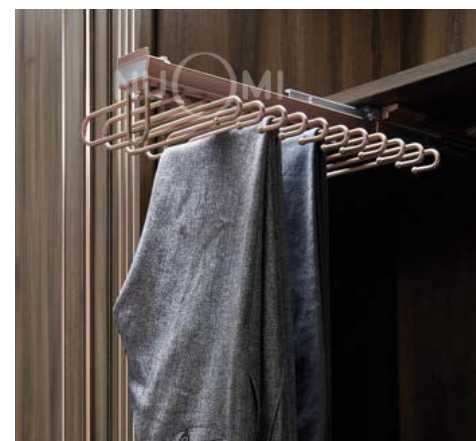

GIÁ TREO QUẦN DÀI CHỮ S, BẮT NÓC TỦ, GIẢM CHẮN
TOP-INSTALL S-SHAPED TROUSERS RACK

Mã sản phẩm Item No.	Thông Số Specification (WxDxH)	Thông Số Lọt Lòng Tủ Applicative inner width	Giá Niêm Yết Retail Price
6051200	335x468x135mm	-----	1,890,000