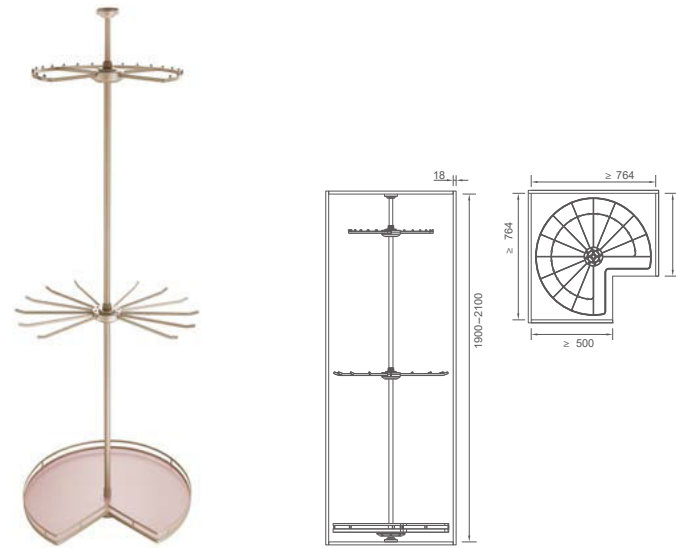

KỆ GÓC XOAY BA TẦNG
360° THREE-TIER ROTATABLE
CORNER BASKET

Mã sản phẩm Item No.	Thông Số Specification (WxDxH)	Thông Số Lọt Lòng Tủ Applicative inner width	Giá Niêm Yết Retail Price
6052000	Φ710xH935mm	≥ 764mm	6,130,000

GIÁ TRÊN CHƯA BAO GỒM VAT

PHỤ KIỆN TỦ ÁO

VIOLET

KỆ GÓC XOAY ĐA NĂNG
HIGH ROTATABLE
MULTIFUNCTIONAL SHELF

Mã sản phẩm Item No.	Thông Số Specification (WxDxH)	Thông Số Lot Lòng Tủ Applicative inner width	Giá Niêm Yết Retail Price
6052100	Φ710xH(1900-2100)mmmm	≥ 764mm	5,350,000

VIOLET

**GIÁ CHỨA GIÀY XOAY 360 ĐỘ
NHIỀU TẦNG**
360° ROTATABLE MULTI-
LAYER SHOES RACK

Mã sản phẩm Item No.	Thông Số Specification (WxDxH)	Thông Số Lot Lòng Tủ Applicative inner width	Số tầng Layer	Giá Niêm Yết Retail Price
6052301	700x360x(790-990)mm	764mm trở lên	4	8,100,000
6052302	700x360x(1070-1270)mm	764mm trở lên	6	8,950,000
6052303	700x360x(1350-1550)mm	764mm trở lên	8	10,970,000
6052305	700x360x(1630-1830)mm	764mm trở lên	10	11,980,000
6052304	700x360x(1910-2110)mm	764mm trở lên	12	13,010,000

KỆ GÓC XOAY ĐA NĂNG 4 TẦNG
HIGH ROTATABLE
MULTIFUNCTIONAL SHELF

Mã sản phẩm Item No.	Thông Số Specification (WxDxH)	Thông Số Lot Lòng Tủ Applicative inner width	Giá Niêm Yết Retail Price
6052200	Φ710xH(1900-2100)mmmm	≥ 764mm	7,150,000