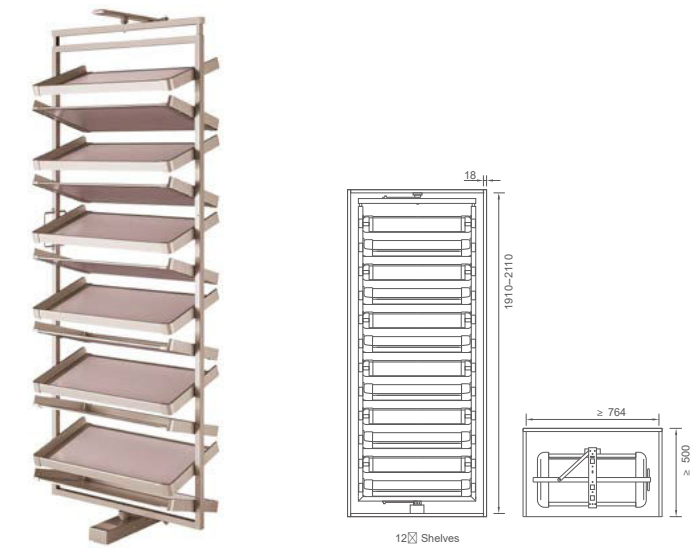

KỆ GÓC XOAY BA TẦNG
360° THREE-TIER ROTATABLE
CORNER BASKET

Mã sản phẩm Item No.	Thông Số Specification (WxDxH)	Thông Số Lọt Lòng Tủ Applicative inner width	Giá Niêm Yết Retail Price
6052000	Φ710xH935mm	≥ 764mm	6,130,000

GIÁ TRÊN CHƯA BAO GỒM VAT

PHỤ KIỆN TỦ ÁO

VIOLET

KỆ GÓC XOAY ĐA NĂNG
HIGH ROTATABLE
MULTIFUNCTIONAL SHELF

Mã sản phẩm Item No.	Thông Số Specification (WxDxH)	Thông Số Lot Lòng Tủ Applicative inner width	Giá Niêm Yết Retail Price
6052100	Φ710xH(1900-2100)mmmm	≥ 764mm	5,350,000

VIOLET

**GIÁ CHỨA GIÀY XOAY 360 ĐỘ
NHIỀU TẦNG**
360° ROTATABLE MULTI-
LAYER SHOES RACK

Mã sản phẩm Item No.	Thông Số Specification (WxDxH)	Thông Số Lot Lòng Tủ Applicative inner width	Số tầng Layer	Giá Niêm Yết Retail Price
6052301	700x360x(790-990)mm	764mm trở lên	4	8,100,000
6052302	700x360x(1070-1270)mm	764mm trở lên	6	8,950,000
6052303	700x360x(1350-1550)mm	764mm trở lên	8	10,970,000
6052305	700x360x(1630-1830)mm	764mm trở lên	10	11,980,000
6052304	700x360x(1910-2110)mm	764mm trở lên	12	13,010,000

KỆ GÓC XOAY ĐA NĂNG 4 TẦNG
HIGH ROTATABLE
MULTIFUNCTIONAL SHELF

Mã sản phẩm Item No.	Thông Số Specification (WxDxH)	Thông Số Lot Lòng Tủ Applicative inner width	Giá Niêm Yết Retail Price
6052200	Φ710xH(1900-2100)mmmm	≥ 764mm	7,150,000