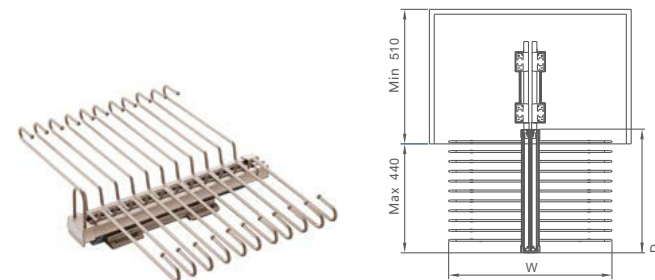

VIOLET

GIÁ TREO ÁO, BẮT NÓC TỦ, GIẢM CHẮN
TOP-INSTALL SOFT-CLOSING WIRE CLOTHES RACK

Mã sản phẩm Item No.	Thông Số Specification (WxDxH)	Giá Niêm Yết Retail Price
6051300	110x468x135mm	1,240,000
6051301	110x368x135mm	1,190,000

GIÁ TREO QUẦN GIẢM CHẮN, BẮT NÓC TỦ
TOP-INSTALL WIRE TROUSERS RACK

Mã sản phẩm Item No.	Thông Số Specification (WxDxH)	Thông Số Lọt Lòng Tủ Applicative inner width	Giá Niêm Yết Retail Price
6051100	610x468x135mm	-----	3,820,000