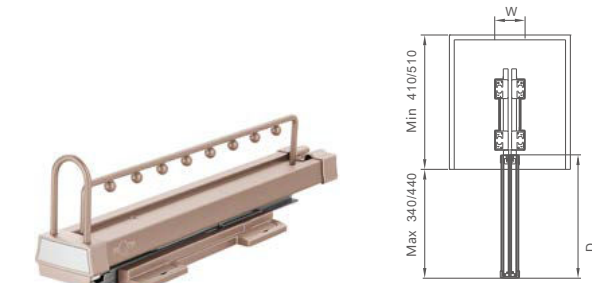

VIOLET

GIÁ TREO ÁO, BẮT NÓC TỦ, GIẢM CHẮN
TOP-INSTALL SOFT-CLOSING WIRE CLOTHES RACK

Mã sản phẩm Item No.	Thông Số Specification (WxDxH)	Giá Niêm Yết Retail Price
6051300	110x468x135mm	1,240,000
6051301	110x368x135mm	1,190,000