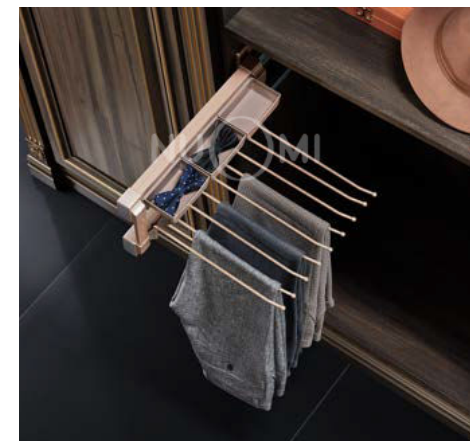

GIÁ TREO QUẦN ĐA CHỨC NĂNG
MULTI-FUNCTIONAL MOVABLE TROUSERS RACK

Mã sản phẩm Item No.	Thông Số Specification (WxDxH)	Giá Niêm Yết Retail Price
6051400	400x468x220mm	2,050,000