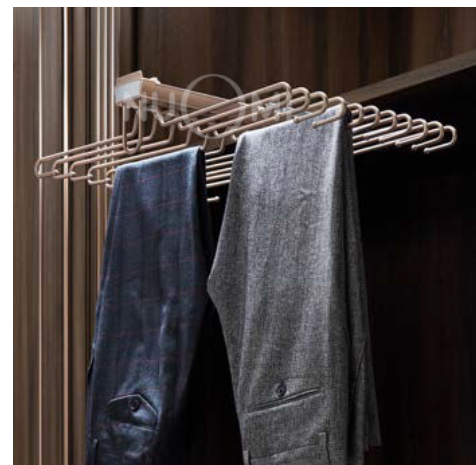

GIÁ TREO QUẦN GIẢM CHẮN, BẮT NÓC TỦ
TOP-INSTALL WIRE TROUSERS RACK

Mã sản phẩm Item No.	Thông Số Specification (WxDxH)	Thông Số Lọt Lòng Tủ Applicative inner width	Giá Niêm Yết Retail Price
6051100	610x468x135mm	-----	3,820,000