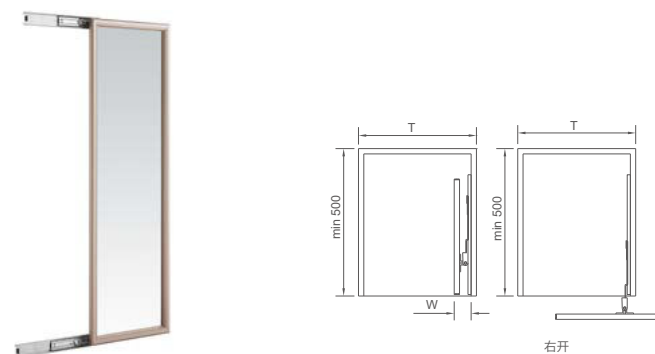

KỆ GÓC XOAY ĐA NĂNG 4 TẦNG
HIGH ROTATABLE
MULTIFUNCTIONAL SHELF

Mã sản phẩm Item No.	Thông Số Specification (WxDxH)	Thông Số Lot Lòng Tủ Applicative inner width	Giá Niêm Yết Retail Price
6052200	Φ710xH(1900-2100)mmmm	≥ 764mm	7,150,000

GIÁ TRÊN CHƯA BAO GỒM VAT

NUOMI

GIÁ TRÊN CHƯA BAO GỒM VAT

PHỤ KIỆN TỦ ÁO

VIOLET

GƯƠNG TRANG ĐIỂM CAO CẤP
LUXURY MULTIFUNCTIONAL
SLIDING MIRROR

Mã sản phẩm Item No.	Thông Số Specification (WxDxH)	Giá Niêm Yết Retail Price
6052400	320x460x1280mm	4,360,000

GƯƠNG TRANG ĐIỂM TRƯỢT ĐƠN
SIMPLE SLIDING MIRROR

Mã sản phẩm Item No.	Thông Số Specification (WxDxH)	Giá Niêm Yết Retail Price
6052500	48x396x1216mm	1,970,000
6052502	48x396x1016mm	1,900,000

THANH TREO ÁO/BẢN ĐỠ
THANH TREO ÁO HÌNH THANG
CLOTHES RAIL/HOLDER FOR
CLOTHES RAIL