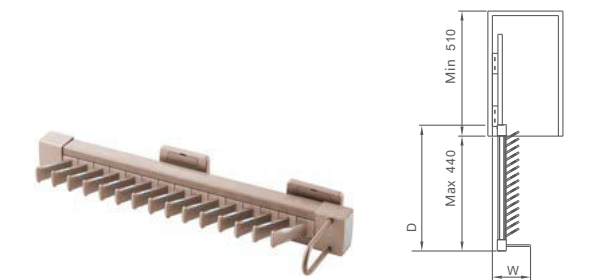

GIÁ TREO QUẦN GIẢM CHẮN, BẮT NÓC TỦ
TOP-INSTALL WIRE TROUSERS RACK

Mã sản phẩm Item No.	Thông Số Specification (WxDxH)	Thông Số Lọt Lòng Tủ Applicative inner width	Giá Niêm Yết Retail Price
6051100	610x468x135mm	-----	3,820,000

GIÁ TREO QUẦN ĐA CHỨC NĂNG
MULTI-FUNCTIONAL MOVABLE TROUSERS RACK

Mã sản phẩm Item No.	Thông Số Specification (WxDxH)	Giá Niêm Yết Retail Price
6051400	400x468x220mm	2,050,000

GIÁ TREO QUẦN DÀI CHỮ S, BẮT NÓC TỦ, GIẢM CHẮN
TOP-INSTALL S-SHAPED TROUSERS RACK

Mã sản phẩm Item No.	Thông Số Specification (WxDxH)	Thông Số Lọt Lòng Tủ Applicative inner width	Giá Niêm Yết Retail Price
6051200	335x468x135mm	-----	1,890,000

GIÁ TREO CRAVAT
SOFT-CLOSING TIE RACK

Mã sản phẩm Item No.	Thông Số Specification (WxDxH)	Giá Niêm Yết Retail Price
6051500	140x468x70mm	910,000